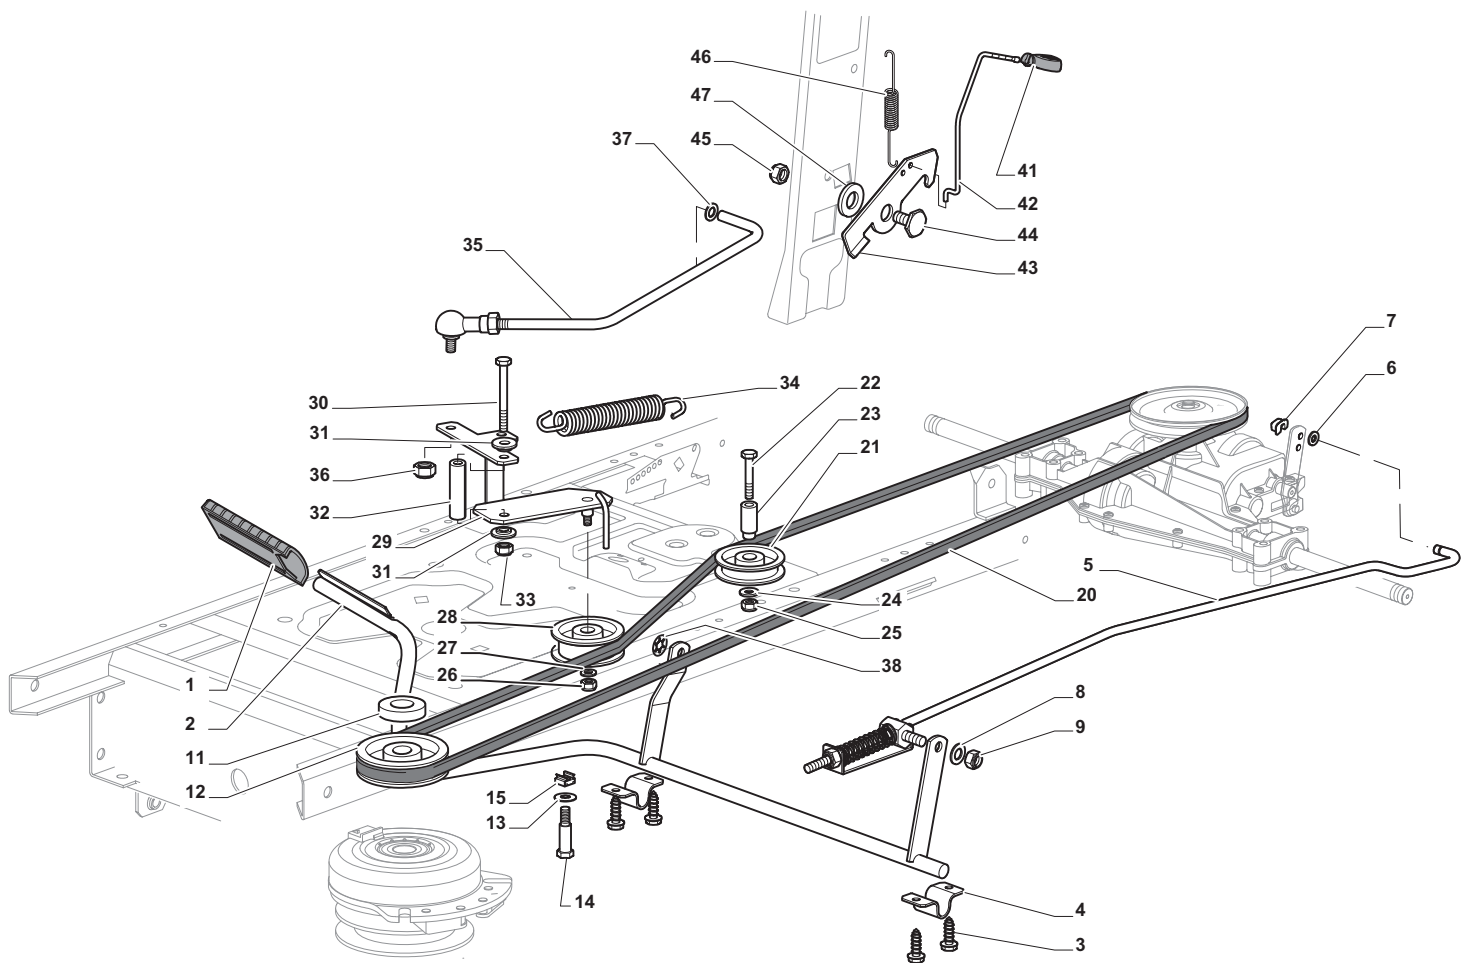

ESTATE GRAND TORNADO

ESTATE GRAND TORNAO

Pos. Fig.	Antal Quantity	Art No Part No	Benämning	Description	Anmärkning Notes
1	1	325110391/0	Clamp Cover	Clamp Cover	
2	1	382500033/0	Pedal	Pedal	
3	4	12735599/0	Skruv	Screw	
4	2	325547231/0	Trombocyt	Plate	
5	1	382000568/0	Länk	Rod	
6	1	12521350/0	Bricka	Washer	
7	1	12436050/0	Trombocyt	Plate	
8	1	25670011/0	Bricka	Washer	
9	1	12155000/0	Mutter	Nut	
11	1	25160021/0	Distans	Spacer	
12	1	25601567/0	Remskiva	Pulley	
13	2	12524010/0	Bricka	Washer	
14	2	25580030/0	Remstyrning	Belt Guide	
15	2	12360425/0	Mutter	Nut	
20	1	135062013/0	Drivrem	Belt	
21	1	25601555/0	Remskiva	Pulley	
22	1	12691400/0	Skruv	Right Screw	
23	1	125160051/0	Distans	Spacer	
24	1	12523060/0	Bricka	Washer	
25	1	12155000/0	Mutter	Nut	
26	1	12155000/0	Mutter	Nut	
27	1	12523060/0	Bricka	Washer	
28	1	25601554/0	Remskiva	Pulley	
29	1	382318235/0	Spak	Lever	
30	1	12691600/0	Skruv	Screw	
31	2	25038002/1	Bussning	Bush	
32	1	25160027/0	Distans	Spacer	
33	1	12155000/0	Mutter	Nut	
34	1	125430262/0	Fjäder	Spring	
35	1	382820016/0	Tie Rod Ass.Y	Tie Rod Ass.Y	
36	1	12293201/0	Mutter	Nut	
37	1	12521350/0	Bricka	Washer	
38	1	12604899/0	Låsbricka	Crown Fastener	
41	1	325394534/0	Knopp	Knob	
42	1	125033083/0	Länk	Rod	
43	1	325253011/0	Hake	Hook	
44	1	22524970/2	Stift	Pin	
45	1	12155000/0	Mutter	Nut	
46	1	25430213/0	Fjäder	Spring	
47	1	12523060/0	Bricka	Washer