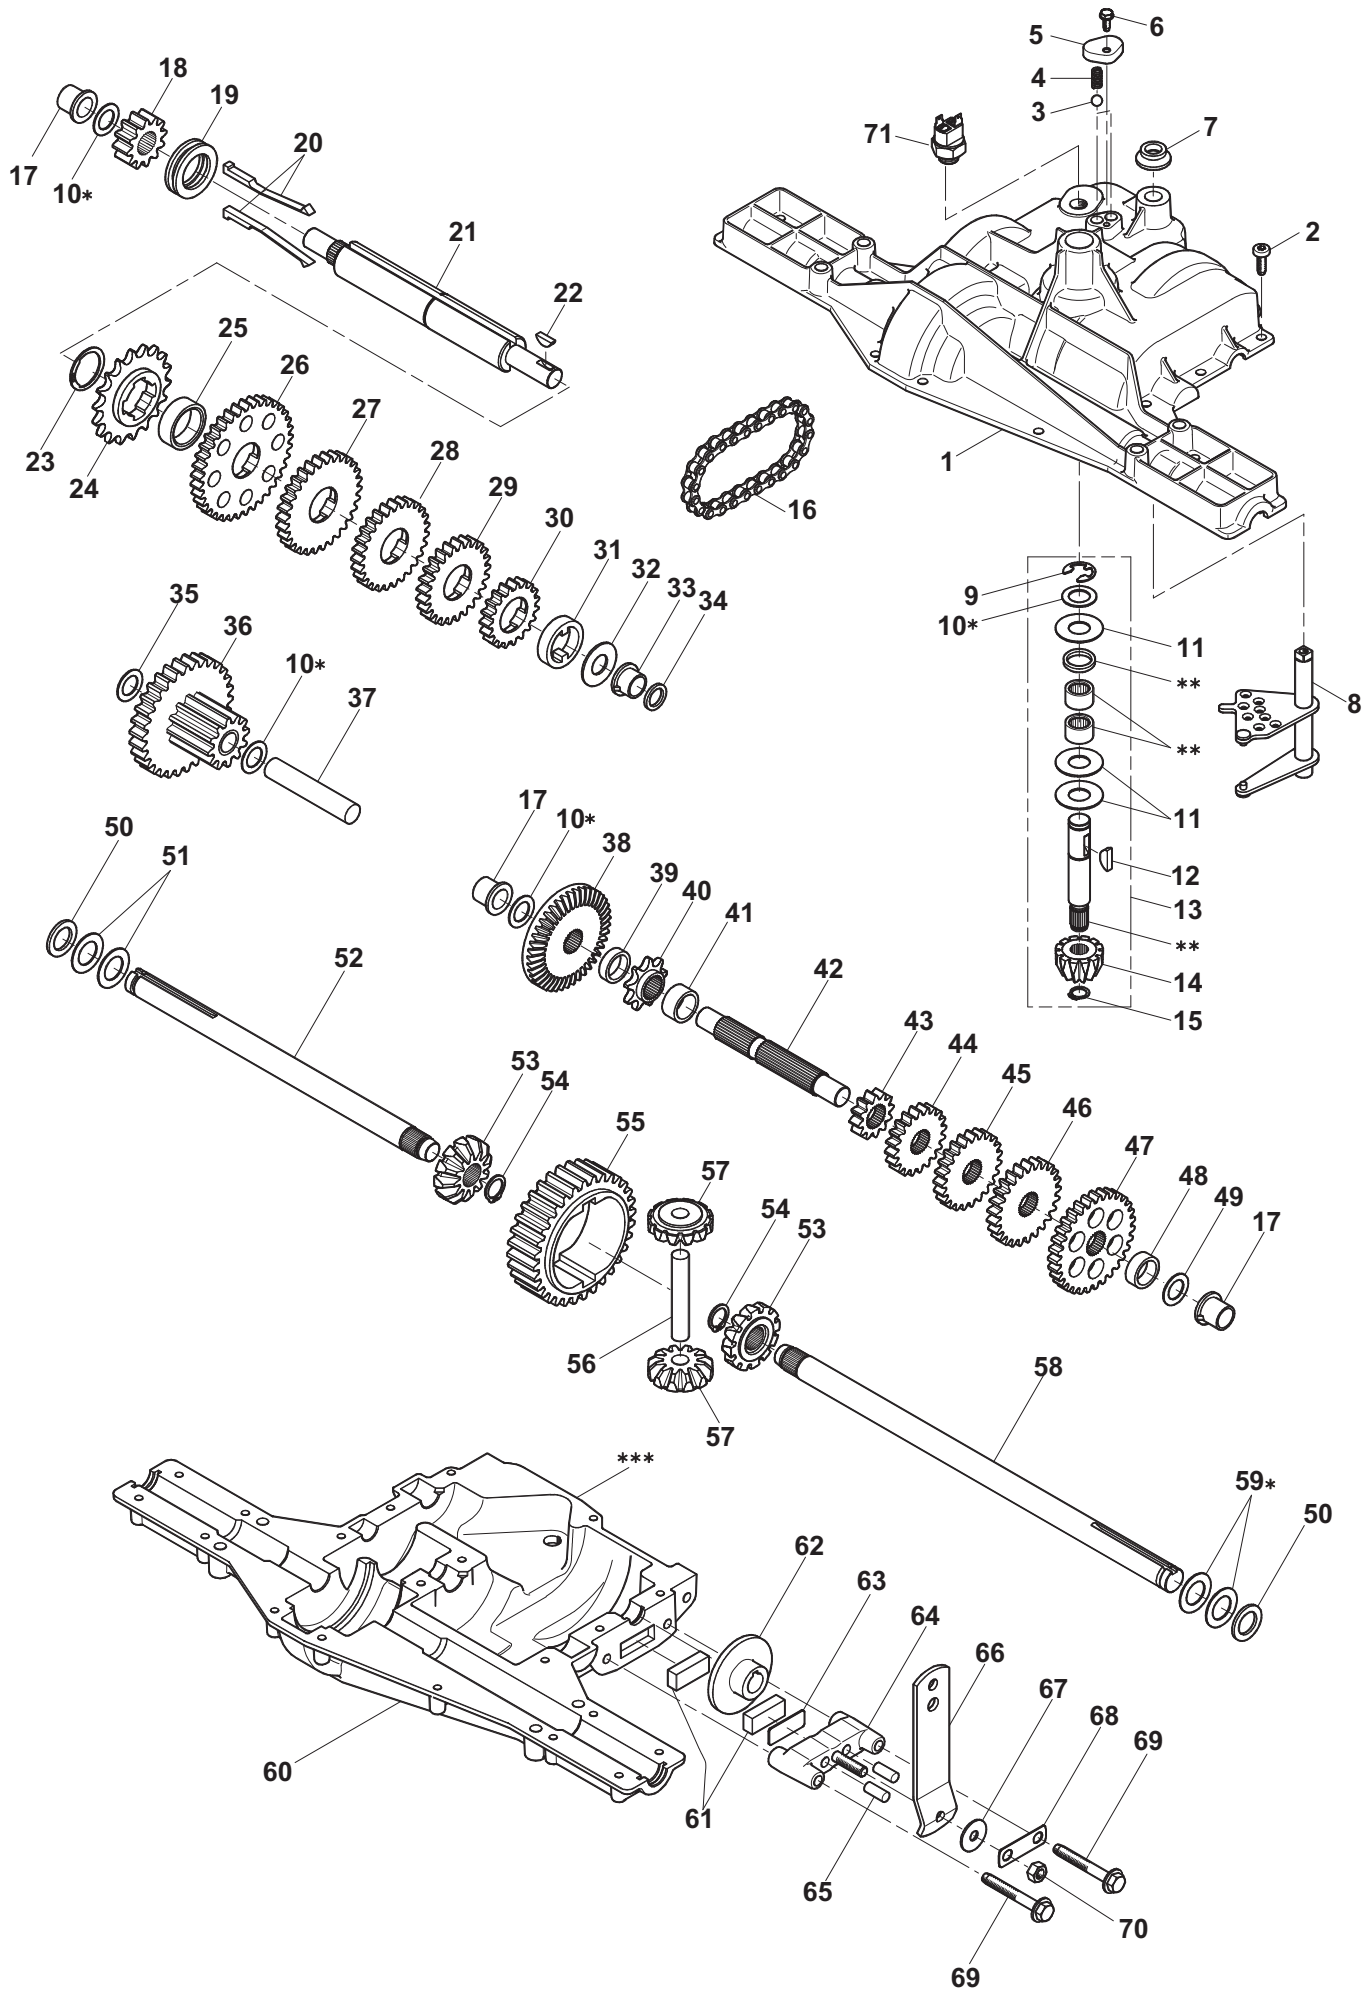

ESTATE GRAND TORNADO

Pos. Fig.	Antal Quantity	Art No Part No	Benämning	Description	Anmärkning Notes
1	1	325394532/0	Knopp	Knob	
2	1	382318233/0	Spak	Lever	
3	1	382774259/0	Fäste	Clamp	
4	1	12692050/0	Skruv	Screw	
5	1	25430226/0	Fjäder	Spring	
6	1	12155000/0	Mutter	Nut	
7	1	25510035/0	Stift	Pin	
8	1	22672151/0	Bricka	Washer	
9	1	12293201/0	Mutter	Nut	
10	1	12523060/0	Bricka	Washer	
11	1	12155010/0	Mutter	Nut	
12	1	382000567/0	Länk	Rod	
13	1	12154210/0	Mutter	Nut	
14	1	12521340/0	Bricka	Washer	
15	1	325318235/0	Spak	Lever	
16	1	12141418/0	Bricka	Washer	
17	1	12735520/0	Skruv	Screw	
18	1	12540040/0	Bricka	Washer	
19	1	22680009/0	Bricka	Washer	
21	4	12691600/0	Skruv	Screw	
22	4	12521350/0	Bricka	Washer	
23	1	18400912/0	Rear Axle Dana 4360-211	Rear Axle (Dana 4360-211)	
24	4	12155000/0	Mutter	Nut	
25	1	82601509/0	Remskiva	Pulley	
26	1	12139430/0	Kil	Key	
27	1	12608950/0	Låsring	Seeger	
28	1	125270329/0	Remstyrning	Belt Guide	
29	2	12735599/0	Skruv	Screw	
30	1	125270330/0	Remstyrning	Belt Guide	
31	4	125943009/0	Skruv	Screw	
32	2	325785315/0	Stöd	Support	
33	1	114363451/0	Dekal	Label	
34	1	19410610/0	Brytare	Microswitch	
41	2	25670005/1	Bricka	Washer	
42	2	125160055/0	Distans	Spacer	
43	6	25670005/1	Bricka	Washer	
44	2	12001010/0	Låsring	Benzing	
45	2	322110233/0	Navkapsel	Hub Cover	
46	2	382000597/0	Rimm	Rimm	
47	2	25950000/0	Ventil	Valve	
48	2	125590015/0	Dack	Shoe	

ESTATE GRAND TORNADO