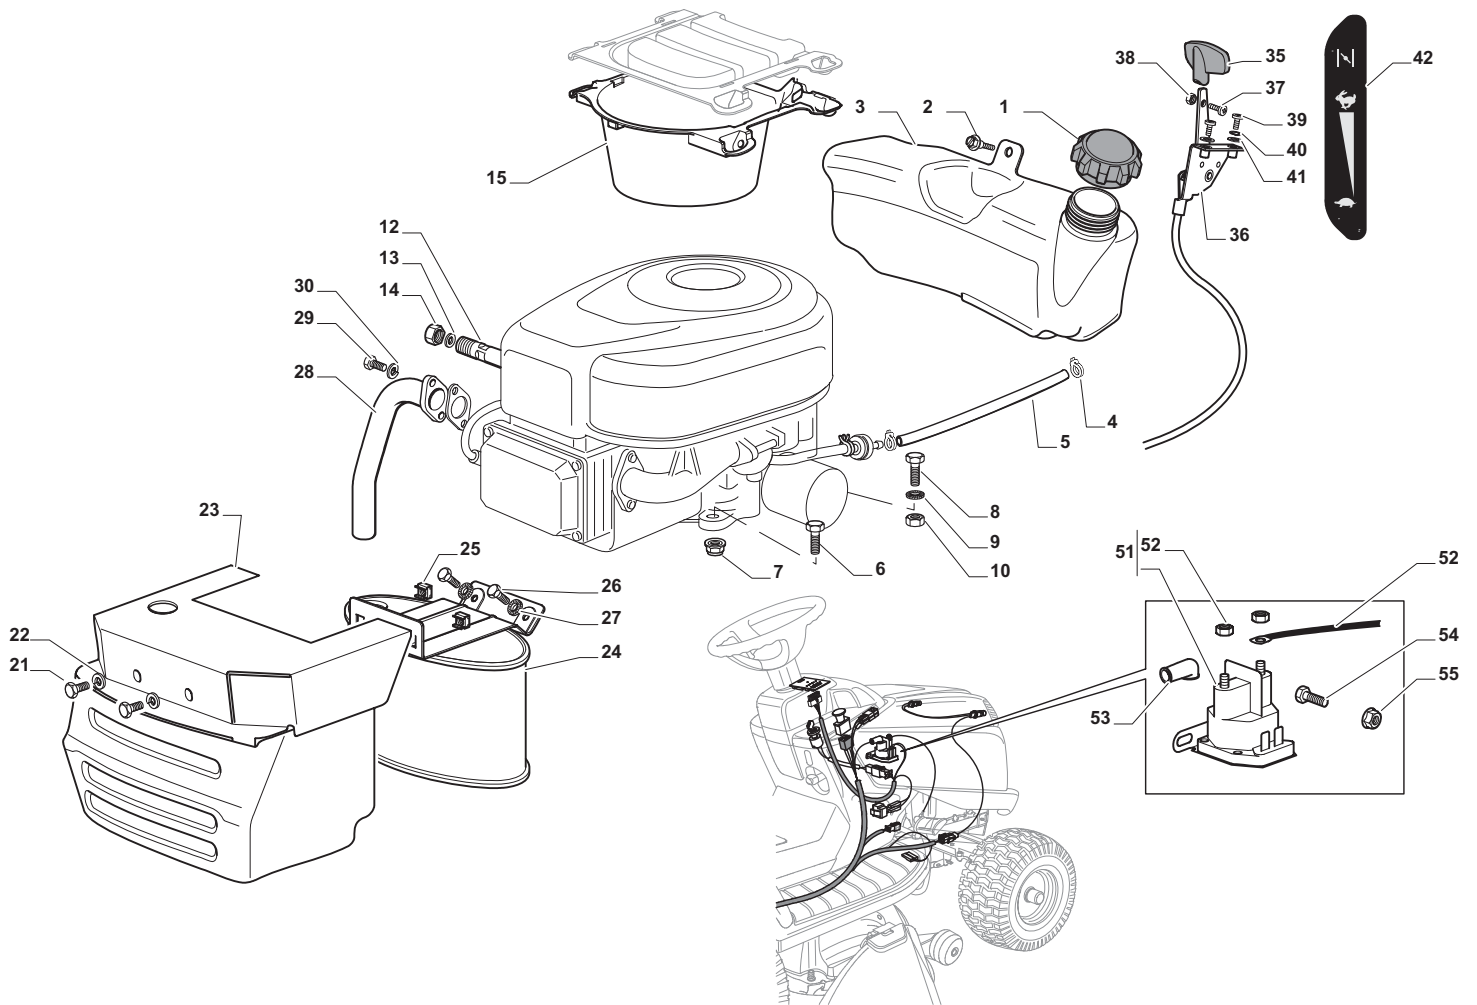

ESTATE GRAND TORNADO

Pos. Fig.	Antal Quantity	Art No Part No	Benämning	Description	Anmärkning Notes
1	1	325600087/0	Avsluta Skydd	Exit Protection	
2	1	25510073/0	Stift	Pin	
3	1	125430242/1	Fjäder	Spring	
4	1	12141418/0	Bricka	Washer	
11	1	325600088/0	Hus	Case	
12	4	125943006/0	Skruv	Screw	
13	1	325600089/0	Hus	Case	

ESTATE GRAND TORNADO