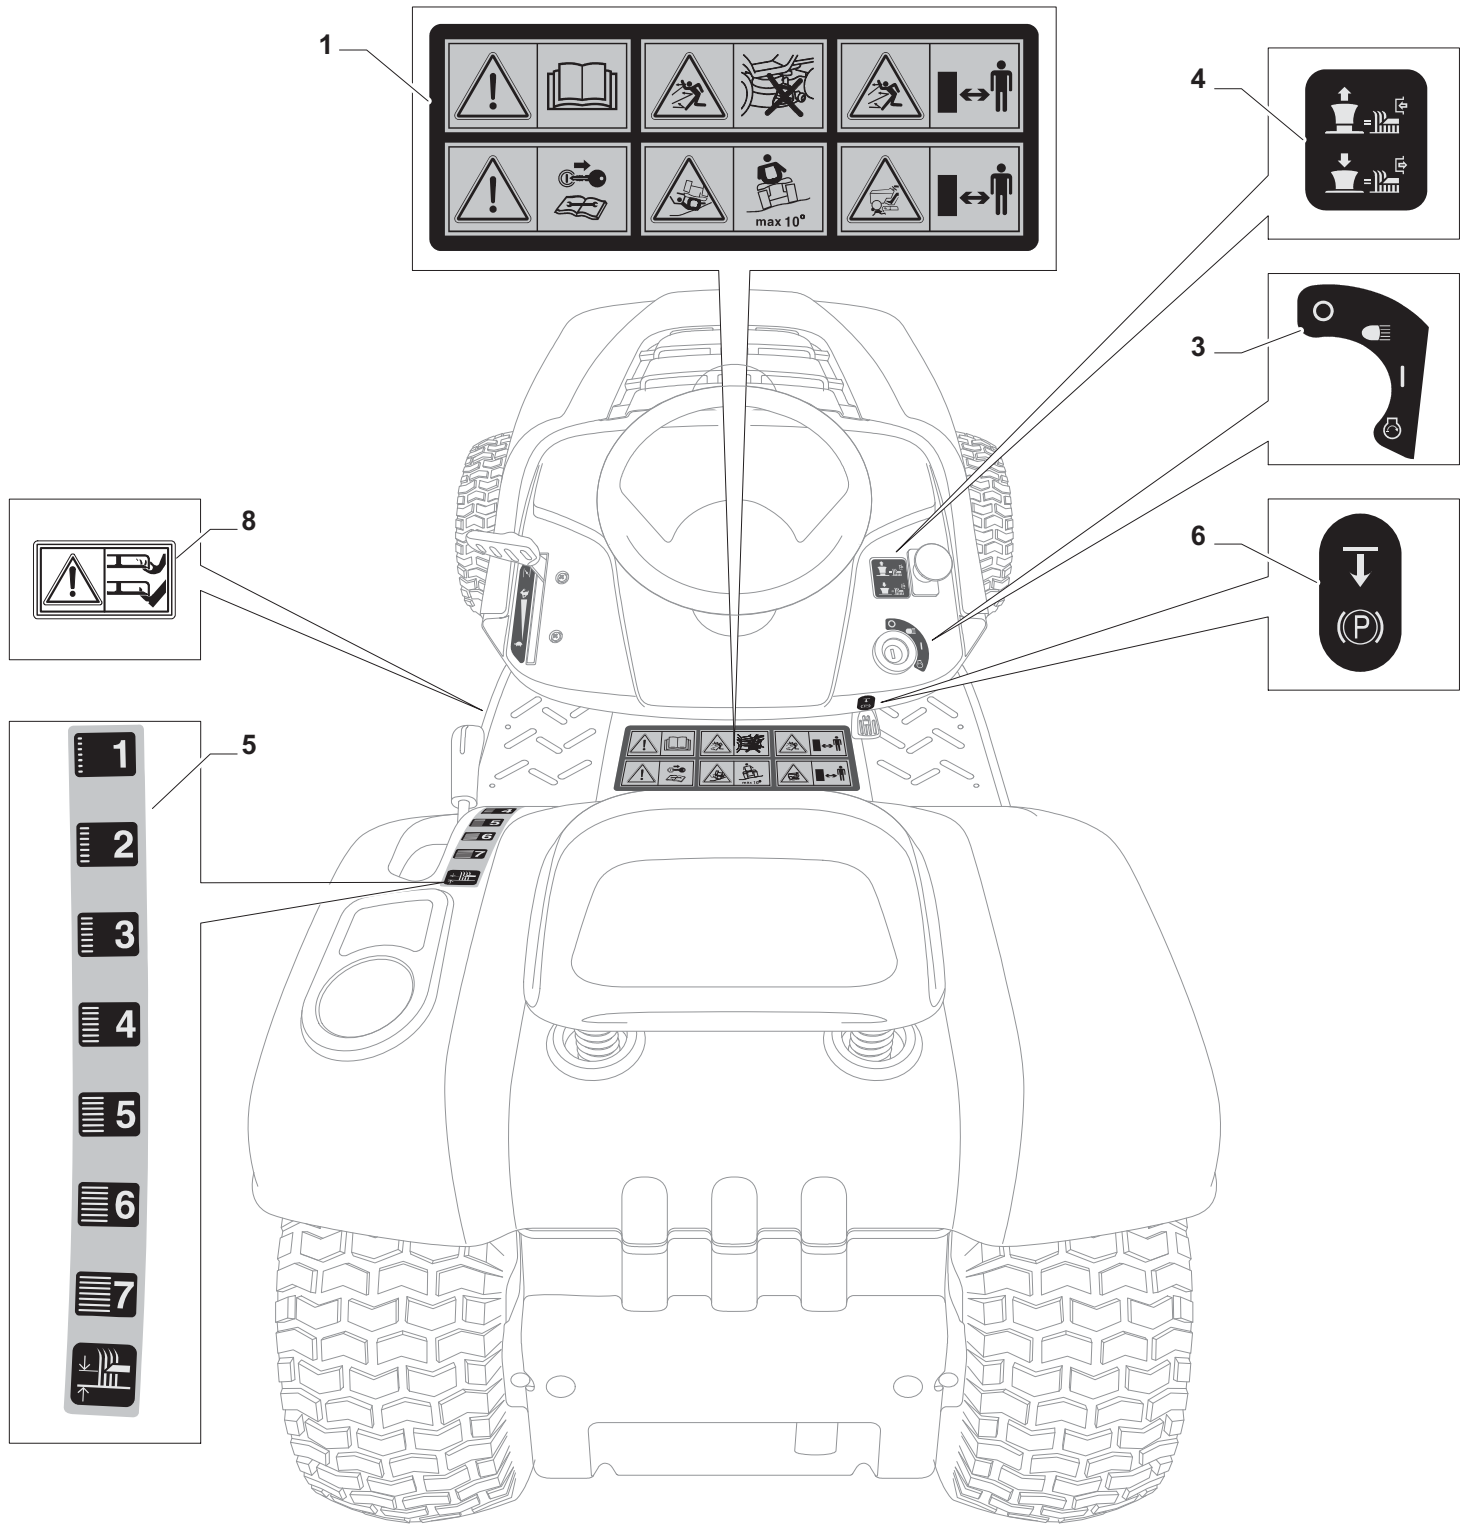

ESTATE GRAND TORNADO

ESTATE GRAND TORNADO

Pos. Fig.	Antal Quantity	Art No Part No	Benämning	Description	Anmärkning Notes
1	1	114362365/1	Dekal	Label	
3	1	114363699/0	Dekal	Label	
4	1	14361438/0	Dekal	Label	
5	1	114363701/0	Dekal	Label	
6	1	114363700/0	Dekal	Label	
8	1	114356699/1	Dekal	Label