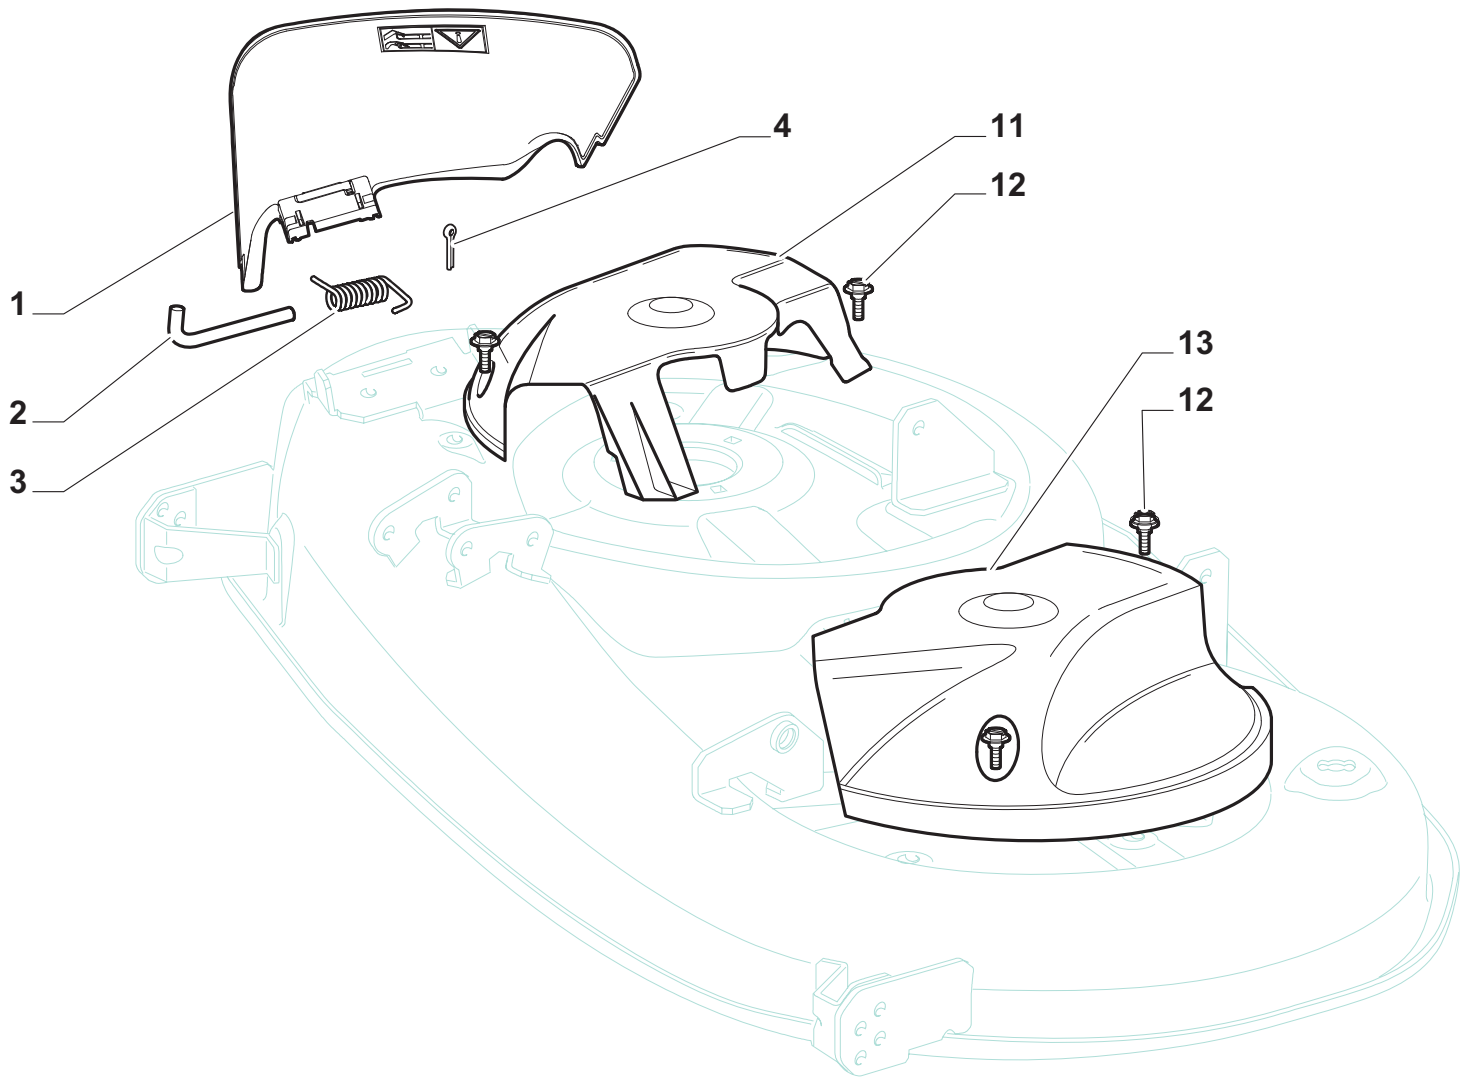

ESTATE GRAND TORNADO

ESTATE GRAND TORNADO

Pos. Fig.	Antal Quantity	Art No Part No	Benämning	Description	Anmärkning Notes
1	1	325600087/0	Avsluta Skydd	Exit Protection	
2	1	25510073/0	Stift	Pin	
3	1	125430242/1	Fjäder	Spring	
4	1	12141418/0	Bricka	Washer	
11	1	325600088/0	Hus	Case	
12	4	125943006/0	Skruv	Screw	
13	1	325600089/0	Hus	Case