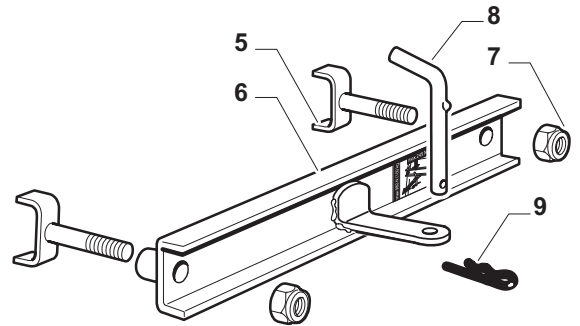

ESTATE GRAND TORNADO

ESTATE GRAND TORNADO

Pos. Fig.	Antal Quantity	Art No Part No	Benämning	Description	Anmärkning Notes
1	1	382869038/0	Ljuddämparskydd	Muffler Protection	
2	4	125943008/0	Skruv	Screw	
5	2	382650211/0	Trådbygel	Stiffening	
6	1	382033111/0	Stång	Rod	
7	2	12155000/0	Mutter	Nut	
8	1	25510021/1	Stift	Pin	
9	1	24487999/0	Låsnål	Cotter Pin	
11	1	325140101/0	Deflektor	Deflector	
12	1	125510111/0	Stift	Pin	
13	1	24487998/0	Låsnål	Cotter Pin