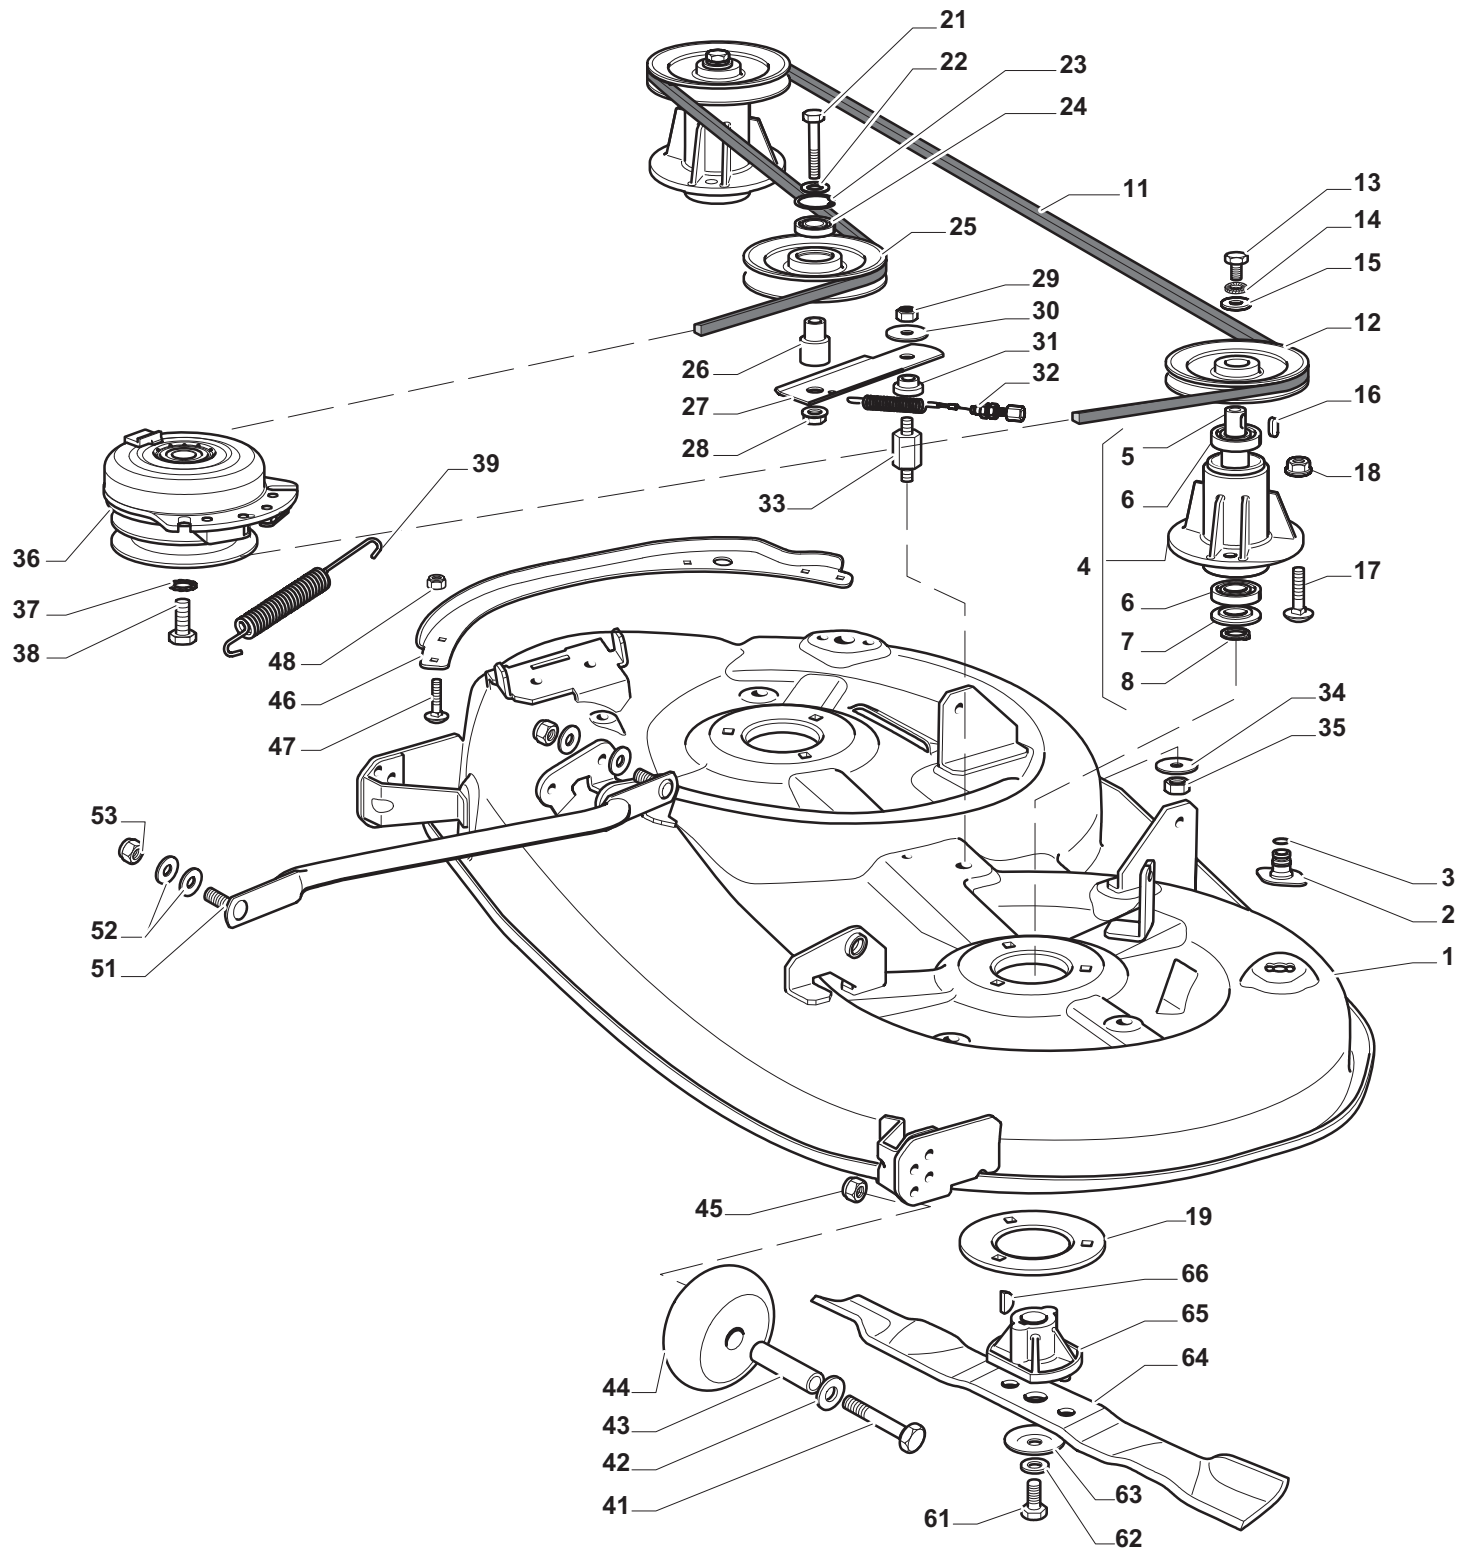

ESTATE GRAND TORNADO

ESTATE GRAND TORNADO

Pos. Fig.	Antal Quantity	Art No Part No	Benämning	Description	Anmärkning Notes
1	1	382565069/0	Plate, Black	Plate, Black	
2	2	325033086/0	Water Hose Connection	Water Hose Connection	
3	2	19035000/0	O-ring	Or Ring	
4	2	382207204/0	Oljefilter	Flange Ass.Y	
5	2	125020804/0	Vevaxel	Shaft	
6	4	119216047/0	Kullager	Bearing	
7	2	25160501/0	Dammskydd	Dust Cover	
8	2	12609260/0	Seeger	Seeger	
11	1	135061506/0	Drivrem	Belt	
12	2	25601571/0	Remskiva	Pulley	
13	2	12793102/0	Skruv	Screw	
14	2	12540260/0	Bricka	Washer	
15	2	25670007/0	Bricka	Washer	
16	2	12139480/0	Kil	Feather	
17	6	12818700/0	Skruv	Screw	
18	6	12154210/0	Mutter	Nut	
19	2	325160505/0	Plate	Plate	
21	1	12691800/0	Skruv	Screw	
22	1	12524010/0	Bricka	Washer	
23	1	12610800/0	Seegerring	Seeger	
24	1	119216048/0	Kullager	Bearing	
25	1	125601586/0	Remskiva	Pulley	
26	1	125160056/0	Distans	Spacer	
27	1	325318255/0	Spak	Lever	
28	1	12293201/0	Mutter	Nut	
29	1	12155020/0	Mutter	Nut	
30	1	125670022/0	Bricka	Washer	
31	1	125040635/0	Bussning	Bush	
32	1	382004619/0	Kabel	Wire	
33	1	125160057/0	Distans	Spacer	
34	1	12523080/0	Bricka	Washer	
35	1	12156602/0	Mutter	Nut	
36	1	118399062/0	Koppling	Clutch	
37	1	12543000/0	Bricka	Washer	
38	1	12737320/0	Skruv	Screw	
39	1	22430216/0	Fjäder	Spring	
41	2	12692050/0	Skruv	Screw	
42	2	12523060/0	Bricka	Washer	
43	2	25510072/0	Distans	Spacer	
44	2	82700001/0	Stödhjul	Anti Scalp Wheel Ø 100	
45	2	12293201/0	Mutter	Nut	
46	1	325547259/0	Trådbygel	Stiffening	
47	5	12815200/0	Skruv	Screw	
48	5	12154510/0	Mutter	Nut	
51	2	382000565/0	Equalizer Rod	Equalizer Rod	
52	8	25670008/1	Bricka	Washer	
53	4	12156602/0	Mutter	Nut	
61	2	12735694/0	Skruv	Screw	
62	2	12523080/0	Bricka	Washer	
63	2	22160400/0	Dammskydd	Dust Cover	
64	2	182004357/0	Kniv	Right Blade Mulching	
65	2	25463200/0	Knivfäste	Blade Hub	
66	2	12139100/0	Kil	Feather, Crankshaft Ø 22.2