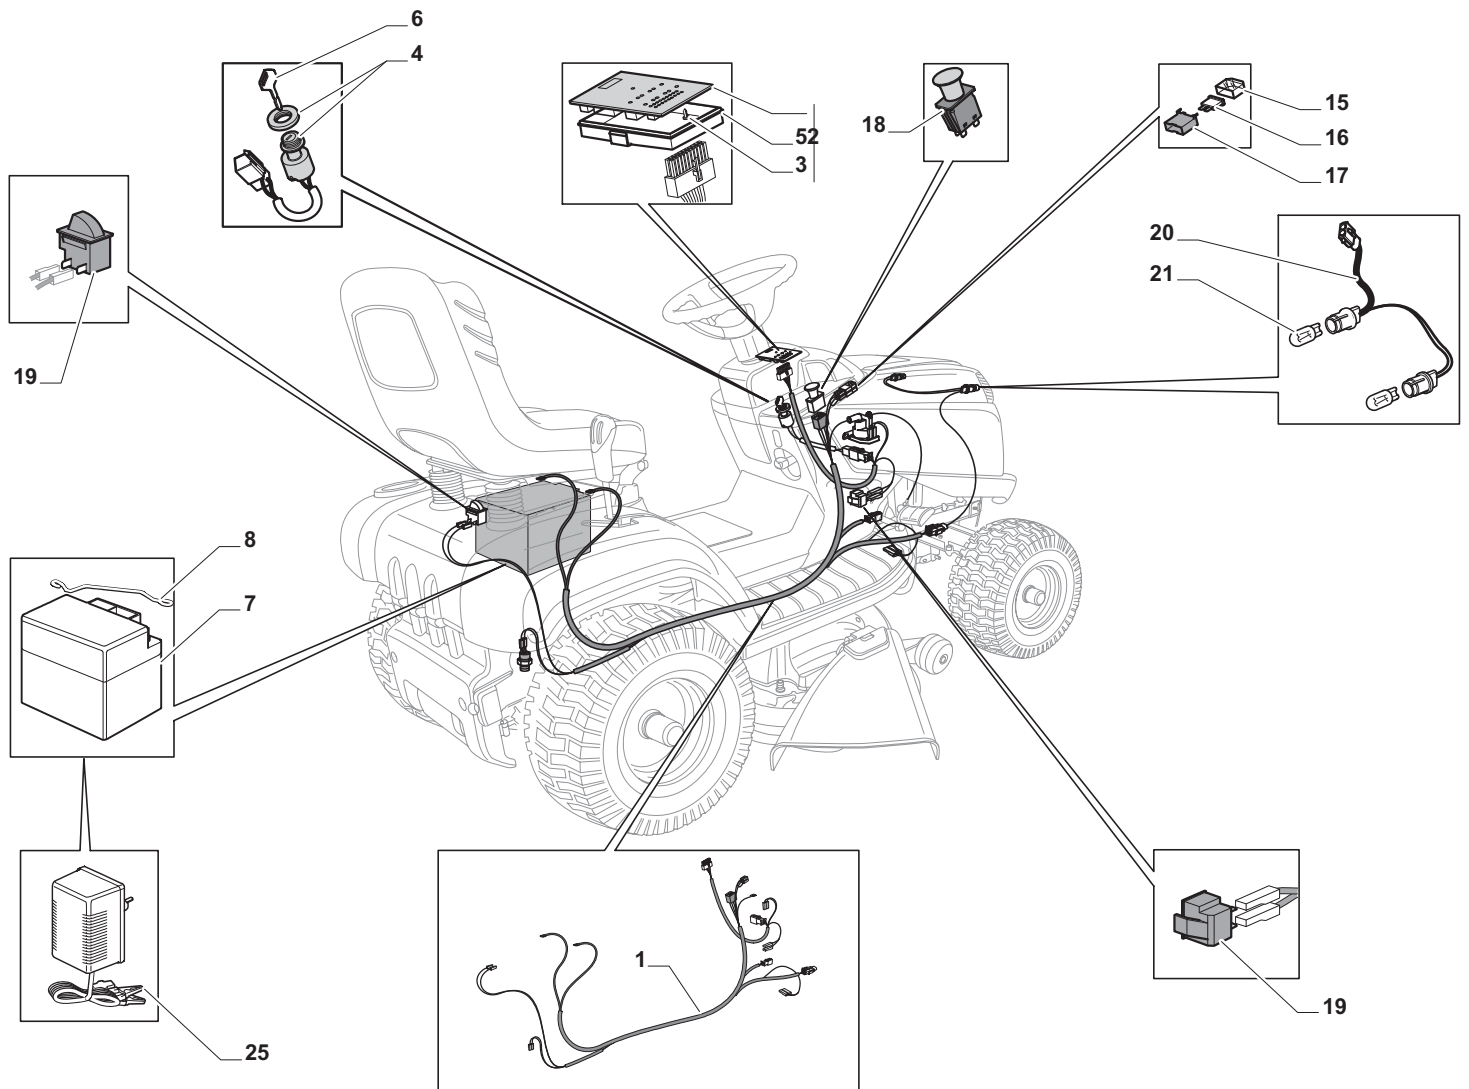

ESTATE GRAND TORNADO

ESTATE GRAND TORNADO

Pos. Fig.	Antal Quantity	Art No Part No	Benämning	Description	Anmärkning Notes
1	1	182040150/0	Kabel	Cables Ass.Y	
2	1	382722429/0	Elektroniska kort	Electronic Card	
3	1	12735101/0	Skruv	Screw	
4	1	118450075/0	Brytare	Starting Switch	
5	1	325600080/0	Skydd Kort	Card Protection	
6	1	118210023/0	Startnyckeln	Starting Key	
7	1	18120002/1	Batteri	Battery	
8	1	125430265/0	Fjäder	Spring	
15	2	33215000/0	Kåpa	Cover	
16	1	33340036/0	Säkring	Fuse 25 A	
16	1	33340040/0	Säkring	Fuse 10A	
17	2	33500007/0	Säkring	Fuse Carrier	
18	1	118450074/0	Brytare	Clutch Switch	
19	2	119410613/0	Brytare	Micro	
20	1	82040073/0	Kabel	Cable	
21	2	18459100/0	Farilamp For Lights	Farilamp For Lights	
25	1	182180090/0	Batteriladdare	Battery Charger